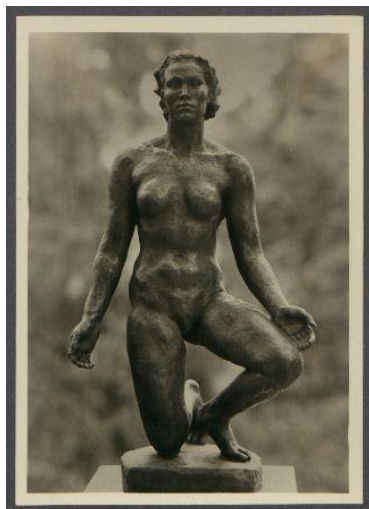

Brief von Georg Kolbe an Annemarie Ritter

Samlungsbereich	Korrespondenzen
Verfasser*in	Georg Kolbe
Adressat*in	Annemarie Ritter
Datierung	15.07.1940
Umfang	1 Briefkarte
Erwerbung	Schenkung aus dem Nachlass Annemarie Ritter, 2001/2015
Inventarnummer	GK.613.1_015
Transkript	vorhanden
Datensatz in Kalliope	3374839
Rechte	Public Domain Mark 1.0

Transkription

[Bildpostkarte]

[Abbildung: Georg Kolbe, „Beatrix“, 1938]

Seite 2

15.VII 40

Schönen Dank, liebe
Frau Ritter! Geschwister Aal
trafen am Sonntag nachm. in
der Burg ein, herzlich be-
grüsst und heute schon gekostet –
prima! – Ich sitze noch immer
in der Werkstatt –zur Reise fehlt
mir die Beschaulichkeit – will
die kommenden Ereignisse lieber hier
erleben – Seien Sie herzlich
gegrüsst von Ihrem
Georg Kolbe