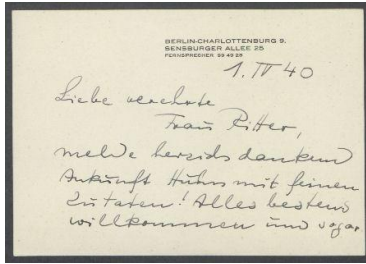

Brief von Georg Kolbe an Annemarie Ritter

Samlungsbereich	Korrespondenzen
Verfasser*in	Georg Kolbe
Adressat*in	Annemarie Ritter
Erwähnte Personen	Irmgard Engelke
Datierung	01.04.1940
Umfang	1 Briefkarte
Erwerbung	Schenkung aus dem Nachlass Annemarie Ritter, 2001/2015
Inventarnummer	GK.613.1_006
Transkript	vorhanden
Datensatz in Kalliope	3374839

Transkription

(Berlin-Charlottenburg 9, Sensburger Allee 25, Fernsprecher: 99 49 28)

1. IV 40

Liebe verehrte
Frau Ritter,

melde herzlich dankend
Ankunft Huhn mit feinen
Zutaten! Alles bestens
willkommen und sogar