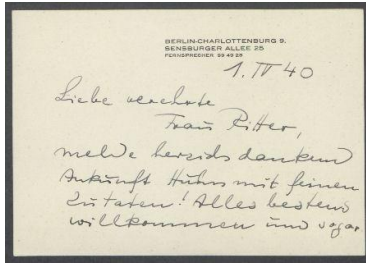

## Brief von Georg Kolbe an Annemarie Ritter

Samlungsbereich	Korrespondenzen
Verfasser*in	Georg Kolbe
Adressat*in	Annemarie Ritter
Erwähnte Personen	Irmgard Engelke
Datierung	01.04.1940
Umfang	1 Briefkarte
Erwerbung	Schenkung aus dem Nachlass Annemarie Ritter, 2001/2015
Inventarnummer	GK.613.1_006
Transkript	vorhanden
Datensatz in Kalliope	3374839
Rechte	Public Domain Mark 1.0

**Transkription**

(Berlin-Charlottenburg 9, Sensburger Allee 25, Fernsprecher: 99 49 28)

1. IV 40

Liebe verehrte  
Frau Ritter,

melde herzlich dankend  
Ankunft Huhn mit feinen  
Zutaten! Alles bestens  
willkommen und sogar