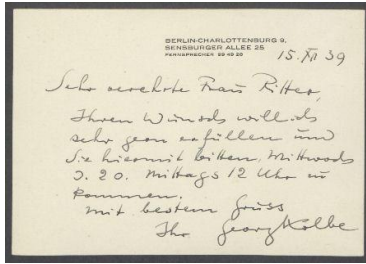

Brief von Georg Kolbe an Annemarie Ritter

Samlungsbereich	Korrespondenzen
Verfasser*in	Georg Kolbe
Adressat*in	Annemarie Ritter
Datierung	15.12.1939
Umfang	1 Briefkarte
Erwerbung	Schenkung aus dem Nachlass Annemarie Ritter, 2001/2015
Inventarnummer	GK.613
Transkript	vorhanden
Datensatz in Kalliope	1545705
Rechte	Public Domain Mark 1.0

Inhaltsangabe

Kolbe bestätigt einen Besuchswunsch.

Transkription

(Berlin-Charlottenburg 9, Sensburger Allee 25, Fernsprecher: 99 49 28)

15.XII 39

Liebe Frau Ritter,

Ihren Wunsch will ich
sehr gern erfüllen und
Sie hiermit bitten, Mittwoch
d. 20. mittags 12 Uhr zu
kommen.