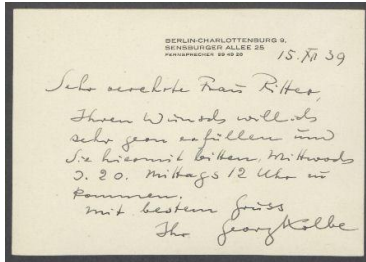

Brief von Georg Kolbe an Annemarie Ritter

Sammlungsbereich	Korrespondenzen
Verfasser*in	Georg Kolbe
Adressat*in	Annemarie Ritter
Datierung	15.12.1939
Umfang	1 Briefkarte
Erwerbung	Schenkung aus dem Nachlass Annemarie Ritter, 2001/2015
Inventarnummer	GK.613
Transkript	vorhanden
Datensatz in Kalliope	1545705

Inhaltsangabe

Kolbe bestätigt einen Besuchswunsch.

Transkription

(Berlin-Charlottenburg 9, Sensburger Allee 25, Fernsprecher: 99 49 28)

15.XII 39

Liebe Frau Ritter,

Ihren Wunsch will ich
sehr gern erfüllen und
Sie hiermit bitten, Mittwoch
d. 20. mittags 12 Uhr zu
kommen.