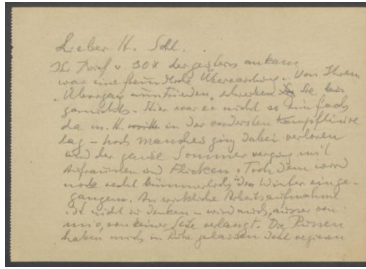

Brief von Georg Kolbe an Adolf Schleicher

Samlungsbereich	Korrespondenzen
Verfasser*in	Georg Kolbe
Adressat*in	
Datierung	1942
Umfang	1 Briefentwurf, 2 Blatt
Erwerbung	Nachlass Maria von Tiesenhausen, 2020 (vormals Nachlass Georg Kolbe, 1949)
Inventarnummer	GK.615.4