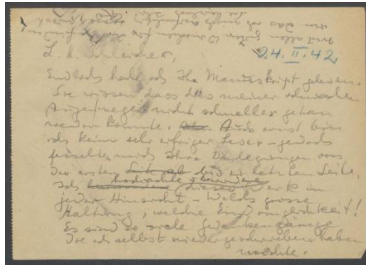

Brief von Georg Kolbe an Adolf Schleicher

Samlungsbereich	Korrespondenzen
Verfasser*in	Georg Kolbe
Adressat*in	
Datierung	24.02.1944
Umfang	1 Briefentwurf, 1 Blatt
Erwerbung	Nachlass Maria von Tiesenhausen, 2020 (vormals Nachlass Georg Kolbe, 1949)
Inventarnummer	GK.615.5