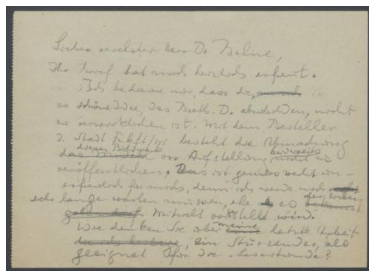

## Brief von Georg Kolbe an Adolf Behne

Samlungsbereich	Korrespondenzen
Verfasser*in	Georg Kolbe
Adressat*in	Adolf Behne
Datierung	17.02.1942
Umfang	1 Briefentwurf, 1 Blatt
Erwerbung	Nachlass Maria von Tiesenhausen, 2020 (vormals Nachlass Georg Kolbe, 1949)
Inventarnummer	GK.552.2