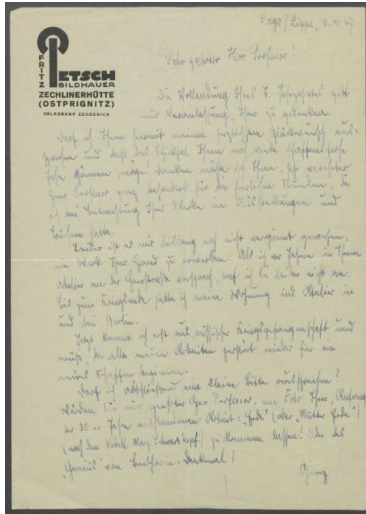

## Brief von Fritz Petsch an Georg Kolbe

Samlungsbereich	Korrespondenzen
Verfasser*in	Fritz Petsch
Adressat*in	Georg Kolbe
Erwähnte Personen	Margrit Schwartzkopff
Datierung	08.04.1947
Umfang	1 Brief, 1 Blatt
Erwerbung	Nachlass Georg Kolbe, übergeben von Maria von Tiesenhausen 2002
Inventarnummer	GK.258
Datensatz in Kalliope	1507979
Rechte	Rechte vorbehalten - Freier Zugang

### Inhaltsangabe

Bitte um Fotografien. Zu Kolbes Plastik "Ruf der Erde".