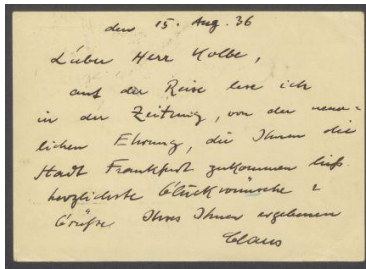

## Brief von Fritz Claus an Georg Kolbe

Sammlungsbereich	Korrespondenzen
Verfasser*in	Fritz Claus
Adressat*in	Georg Kolbe
Datierung	15.08.1936
Umfang	1 Postkarte
Erwerbung	Nachlass Maria von Tiesenhausen, 2020 (vormals Nachlass Georg Kolbe, 1949)
Inventarnummer	GK.82.1