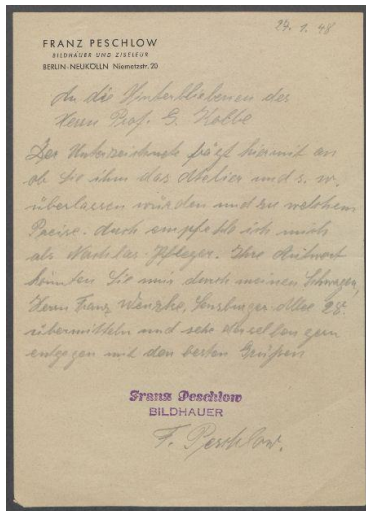

Brief von Franz Peschlow an Hinterbliebene Kolbe

Sammlungsbereich	Korrespondenzen
Verfasser*in	Franz Peschlow
Adressat*in	Hinterbliebene Kolbe
Datierung	24.01.1948
Umfang	1 Brief, 1 Blatt mit Briefumschlag
Erwerbung	Nachlass Georg Kolbe, übergeben von Maria von Tiesenhausen 2002
Inventarnummer	GK.256
Transkript	vorhanden
Datensatz in Kalliope	1508147

Transkription

(Franz Peschlow, Bildhauer und Ziseleur, Berlin -Neukölln, Niemetzstr. 20)

27.1.48

An die Hinterbliebenen des
Herrn Prof. G. Kolbe

Der Unterzeichnete frägt hiermit an,
ob Sie ihm das Atelier und s. w.
überlassen würden und zu welchem
Preise. Auch empfehle ich mich
Als Nachlass-Pfleger. Ihre Antwort
könnten Sie mir durch meinen Schwager,
Herrn Franz Wenke, Sensburger Allee 28,
übermitteln und sehe demselben gern
entgegen mit den besten Grüßen