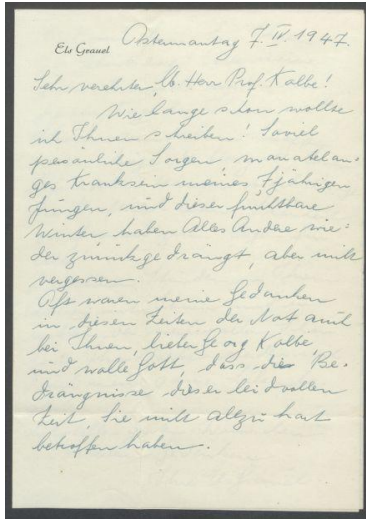

Brief von Els Grauel an Georg Kolbe

Sammlungsbereich	Korrespondenzen
Verfasser*in	Els Grauel
Adressat*in	Georg Kolbe
Datierung	07.04.1947
Umfang	1 Brief, 1 Blatt, 1 Briefumschlag
Erwerbung	Nachlass Maria von Tiesenhausen, 2020 (vormals Nachlass Georg Kolbe, 1949)
Inventarnummer	GK.105.1