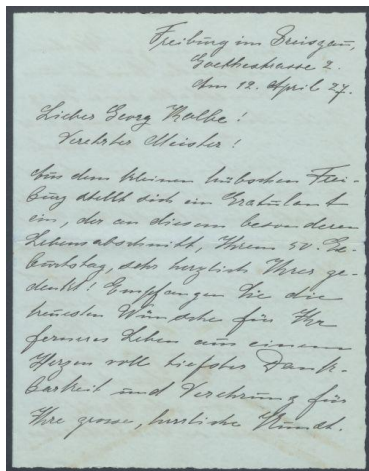

Brief von Elma Hadwiger an Georg Kolbe

Sammlungsbereich	Korrespondenzen
Verfasser*in	Elma Hadwiger
Adressat*in	Georg Kolbe
Datierung	12.04.1927 - 16.01.1928
Umfang	2 Briefe, 2 Blatt, 1 Briefumschlag
Erwerbung	Nachlass Maria von Tiesenhausen, 2020 (vormals Nachlass Georg Kolbe, 1949)
Inventarnummer	GK.117.1