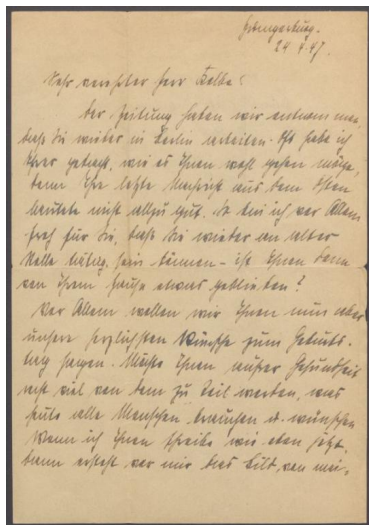

Brief von Elisabeth Duhr an Georg Kolbe

Samlungsbereich	Korrespondenzen
Verfasser*in	Elisabeth Duhr
Adressat*in	Georg Kolbe
Datierung	24.04.1947
Umfang	1 Brief, 1 Blatt, 1 Briefumschlag
Erwerbung	Nachlass Maria von Tiesenhausen, 2020 (vormals Nachlass Georg Kolbe, 1949)
Inventarnummer	GK.91.6