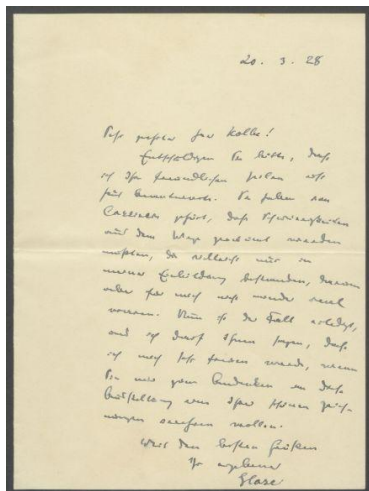

Brief von Curt Glaser an Georg Kolbe

Samlungsbereich	Korrespondenzen
Verfasser*in	Curt Glaser
Adressat*in	Georg Kolbe
Erwähnte Personen	Erich Cohn Wilhelm Reinhold Valentiner
Datierung	20.03.1928
Umfang	1 Brief, 1 Blatt, 1 Beilage (Zeitungsausschnitt)
Erwerbung	Nachlass Maria von Tiesenhausen, 2020 (vormals Nachlass Georg Kolbe, 1949)
Inventarnummer	GK.101.2