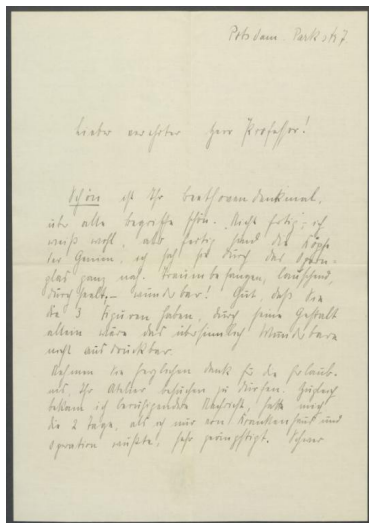

Brief von Christa Kühne an Georg Kolbe

Samlungsbereich	Korrespondenzen
Verfasser*in	Christa Kühne
Adressat*in	Georg Kolbe
Datierung	16.08.1939
Umfang	1 Brief, 1 Blatt, 1 Briefmschlag
Erwerbung	Nachlass Maria von Tiesenhausen, 2020 (vormals Nachlass Georg Kolbe, 1949)
Inventarnummer	GK.198.1