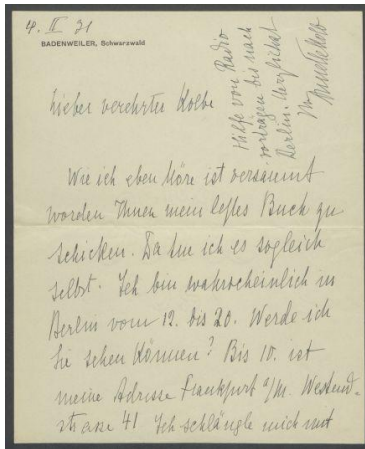

## Brief von Annette Kolb an Georg Kolbe

Samlungsbereich	Korrespondenzen
Verfasser*in	Annette Kolb
Adressat*in	Georg Kolbe
Datierung	04.02.1931
Umfang	1 Brief, 1 Blatt
Erwerbung	Nachlass Maria von Tiesenhausen, 2020 (vormals Nachlass Georg Kolbe, 1949)
Inventarnummer	GK.191.2
Literaturhinweis	Maria Frfr. von Tiesenhausen: Georg Kolbe. Briefe und Aufzeichnungen, Tübingen 1987, Kat. Nr. 123