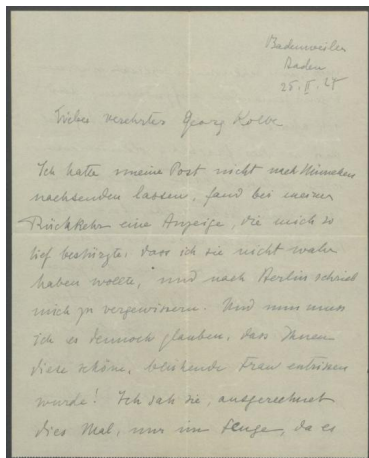

Brief von Annette Kolb an Georg Kolbe

Samlungsbereich	Korrespondenzen
Verfasser*in	Annette Kolb
Adressat*in	Georg Kolbe
Datierung	25.02.1924
Umfang	1 Brief, 1 Blatt, 1 Briefumschlag
Erwerbung	Nachlass Maria von Tiesenhausen, 2020 (vormals Nachlass Georg Kolbe, 1949)
Inventarnummer	GK.191.1
Literaturhinweis	Maria Frfr. von Tiesenhausen: Georg Kolbe. Briefe und Aufzeichnungen, Tübingen 1987, Kat. Nr. 123