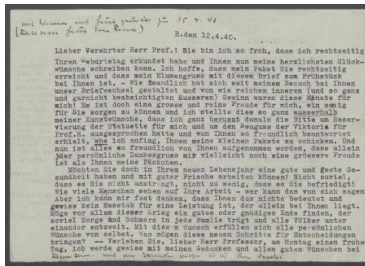

Brief von Annemarie Ritter an Georg Kolbe

Samlungsbereich	Korrespondenzen
Verfasser*in	Annemarie Ritter
Adressat*in	Georg Kolbe
Datierung	12.04.1940
Umfang	1 Brief, 1 Blatt masch.
Erwerbung	Schenkung aus dem Nachlass Annemarie Ritter, 2001/2015
Inventarnummer	GK.613.1_007
Datensatz in Kalliope	3374839