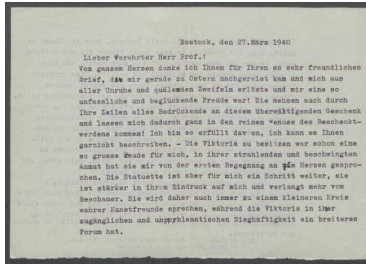

## Brief von Annemarie Ritter an Georg Kolbe

Sammlungsbereich	Korrespondenzen
Verfasser*in	Annemarie Ritter
Adressat*in	Georg Kolbe
Datierung	27.03.1940
Umfang	1 Brief, 1 Blatt masch.
Erwerbung	Schenkung aus dem Nachlass Annemarie Ritter, 2001/2015
Inventarnummer	GK.613.1_005
Datensatz in Kalliope	3374839