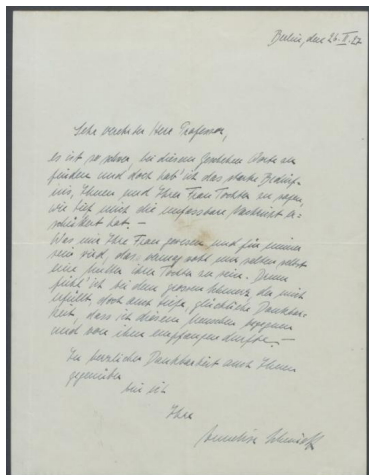

Brief von Anneliese Schmidt an Georg Kolbe

Samlungsbereich	Korrespondenzen
Verfasser*in	Anneliese Schmidt
Adressat*in	Georg Kolbe
Erwähnte Personen	Benjamine Kolbe
Datierung	26.02.1927
Umfang	1 Brief, 1 Blatt
Erwerbung	Nachlass Maria von Tiesenhausen, 2020 (vormals Nachlass Georg Kolbe, 1949)
Inventarnummer	GK.339.2