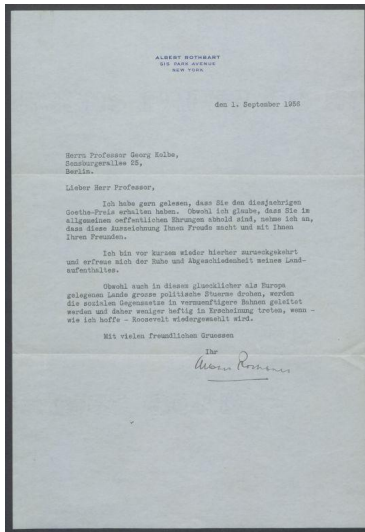

Brief von Albert Rothbart an Georg Kolbe

Samlungsbereich	Korrespondenzen
Verfasser*in	Albert Rothbart
Adressat*in	Georg Kolbe
Datierung	01.09.1936
Umfang	1 Brief, 1 Blatt, 1 Briefumschlag
Erwerbung	Nachlass Maria von Tiesenhausen, 2020 (vormals Nachlass Georg Kolbe, 1949)
Inventarnummer	GK.294.1