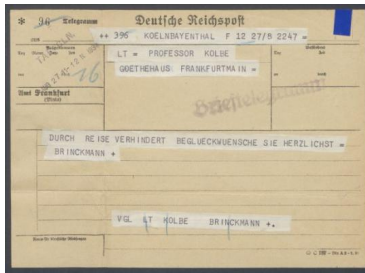

Brief von Albert Brinckmann an Georg Kolbe

Samlungsbereich	Korrespondenzen
Verfasser*in	Albert E. Brinckmann
Adressat*in	Georg Kolbe
Datierung	27.08.1936
Umfang	1 Telegramm
Erwerbung	Nachlass Maria von Tiesenhausen, 2020 (vormals Nachlass Georg Kolbe, 1949)
Inventarnummer	GK.75.1