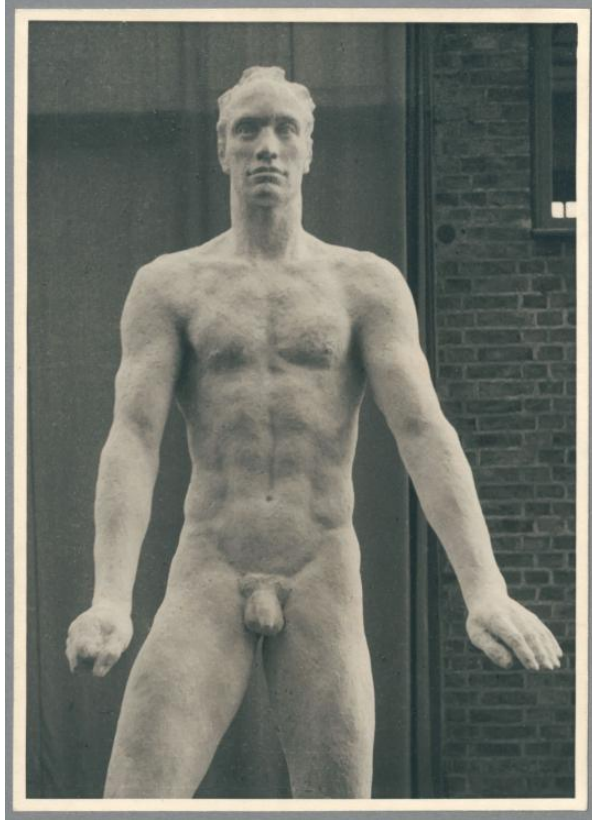

Zarathustras Erhebung III, Detail, 1932/39, Gips

Samlungsbereich:	<u>Fotografie</u>
Künstler:	<u>Georg Kolbe</u>
Datierung:	1932/39 (Entwurf)
Maße:	17,5 x 12,6 cm (Fotomaß)
Inventarnummer:	GKFo-0499_001
Provenienz:	Nachlass Georg Kolbe
Fotograf:	Margrit Schwartzkopff
Rechte:	<u>Rechte vorbehalten - Freier Zugang</u>

Georg Kolbe, Zarathustras Erhebung III, Detail, 1932/39, Gips, überlebensgroß