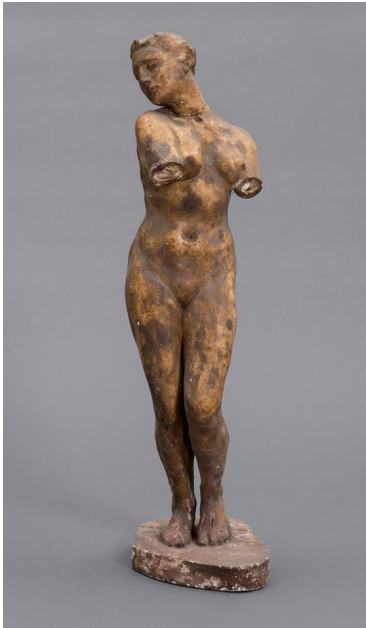

Sklavin

Weitere Titel	Junges Weib Badende Mädchenstatuette
Sammlungsbereich	Gipse
Künstler*in	Georg Kolbe
Datierung	1903/04 (Entwurf)
Material/Technik	Gips
Maße	83 cm (Höhe)
Inventarnummer	Gi212
Erwerbung	Nachlass Georg Kolbe
Werkverzeichnis-Nr.	W 03.010
Fotograf*in	Markus Hilbich, Berlin
Rechte	Public Domain Mark 1.0