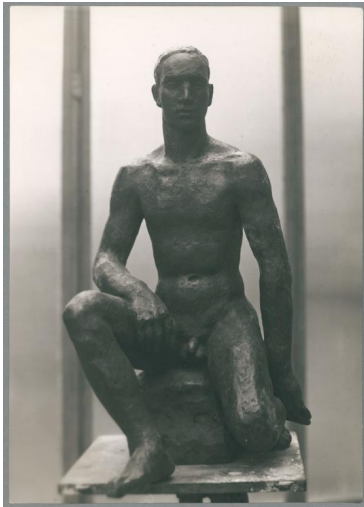

Sitzender Mann, 1931/32, Bronze

Weitere Titel	Sitzender Ted Shawn
Sammlungsbereich	Fotografie
Künstler*in	Georg Kolbe
Datierung	1931/32 (Entwurf)
Material/Technik	Vintage, Silbergelatineabzug
Maße	21,8 x 15,5 cm (Fotomaß)
Inventarnummer	GKFo-0396_002
Erwerbung	Nachlass Georg Kolbe
Werkverzeichnis-Nr.	W 30.009
Fotograf*in	Unbekannter Künstler
Rechte	Rechte vorbehalten - Freier Zugang

Text

Georg Kolbe, Sitzender Mann, 1931/32, Bronze, 62 cm