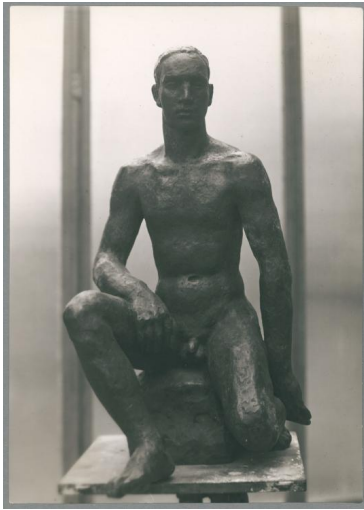

## Sitzender Mann, 1931/32, Bronze

Weitere Titel	Sitzender Ted Shawn
Sammlungsbereich	Fotografie
Künstler*in	Georg Kolbe
Datierung	1931/32 (Entwurf)
Material/Technik	Vintage, Silbergelatineabzug
Maße	21,8 x 15,5 cm (Fotomaß)
Inventarnummer	GKFo-0396_002
Erwerbung	Nachlass Georg Kolbe
Werkverzeichnis-Nr.	W 30.009
Fotograf*in	Unbekannter Künstler
Rechte	Rechte vorbehalten - Freier Zugang

Text

Georg Kolbe, Sitzender Mann, 1931/32, Bronze, 62 cm