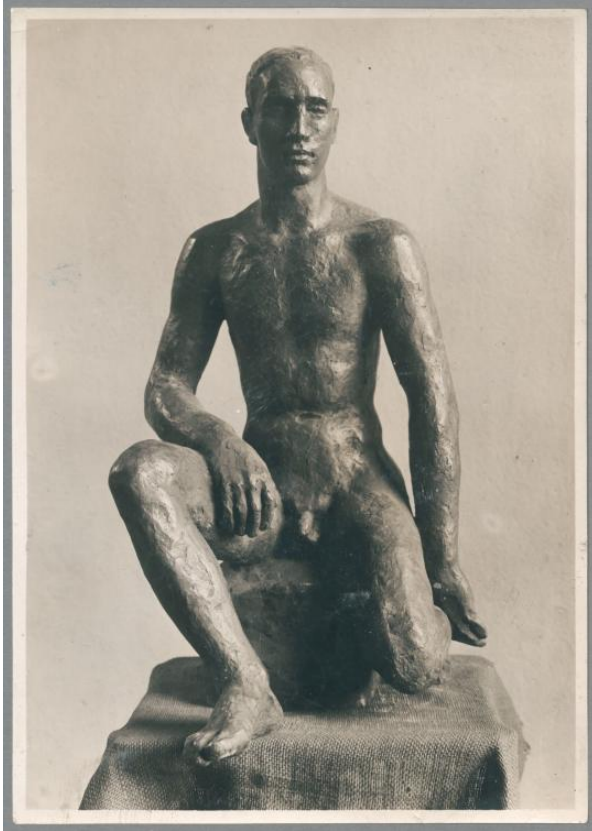

Sitzender Mann, 1931/32, Bronze

Alternativer Titel:	Sitzender
Sammlungsbereich:	<u>Fotografie</u>
Künstler:	<u>Georg Kolbe</u>
Abgebildete Personen:	<u>Ted Shawn</u>
Datierung:	1931/32 (Entwurf)
Maße:	22,9 x 16 cm (Fotomaß)
Inventarnummer:	GKFo-0396_001
Provenienz:	Nachlass Georg Kolbe
Fotograf:	Margrit Schwartzkopf
Rechte:	<u>Rechte vorbehalten - Freier Zugang</u>

Georg Kolbe, Sitzender Mann, 1931/32, Bronze, 62 cm