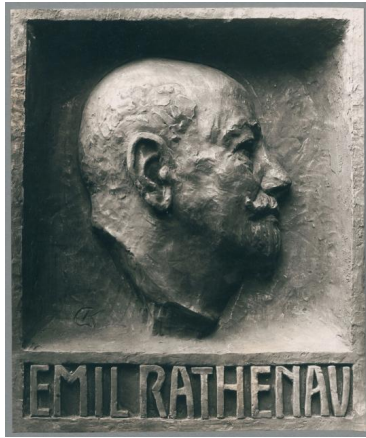

Porträtrelief Emil Rathenau, 1928/29, Bronze

Sammlungsbereich	Fotografie
Künstler*in	Georg Kolbe
Abgebildete Person	Emil Rathenau
Datierung	1928/29 (Entwurf)
Material/Technik	Vintage, Silbergelatineabzug
Maße	19,4 x 16,2 cm (Fotomaß)
Inventarnummer	GK Fo-0367_001
Erwerbung	Nachlass Georg Kolbe
Werkverzeichnis-Nr.	W 30.005_02
Fotograf*in	Margrit Schwartzkopff
Rechte	Rechte vorbehalten - Freier Zugang

Text

Georg Kolbe, Porträtrelief Emil Rathenau, 1928/29, Bronze, ca. 54 x 46 cm