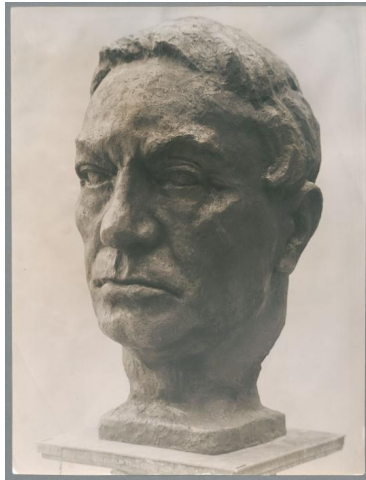

Porträt Wilhelm Lueg, 1939, Bronze

Sammlungsbereich	Fotografie
Künstler*in	Georg Kolbe
Abgebildete Person	Wilhelm Lueg
Datierung	1939 (Entwurf)
Material/Technik	Vintage, Silbergelatineabzug
Maße	22,2 x 16,6 cm (Fotomaß)
Inventarnummer	GK Fo-0503_003
Erwerbung	Nachlass Georg Kolbe
Werkverzeichnis-Nr.	W 39.019
Fotograf*in	Unbekannter Künstler
Rechte	Rechte vorbehalten - Freier Zugang

Text

Georg Kolbe, Porträt Wilhelm Lueg, 1939, Bronze, 123 cm