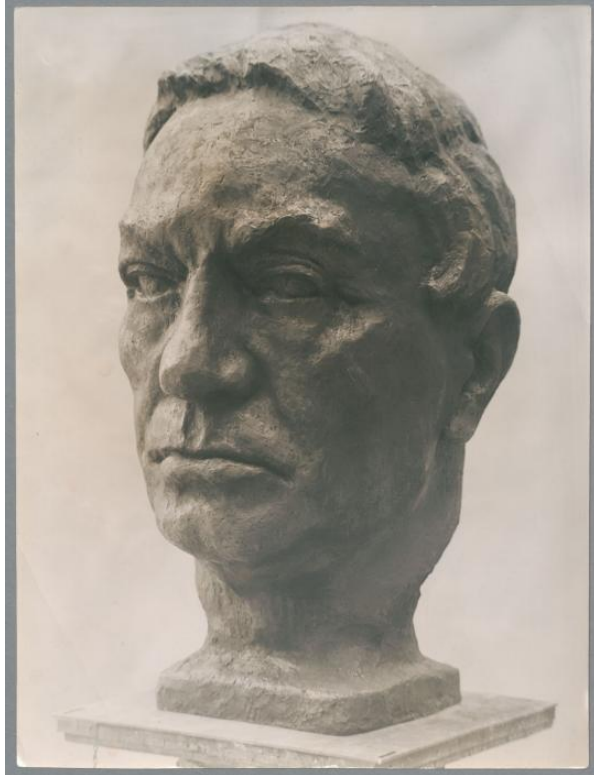

Porträt Wilhelm Lueg, 1939, Bronze

Sammlungsbereich:	<u>Fotografie</u>
Künstler:	<u>Georg Kolbe</u>
Abgebildete Personen:	<u>Wilhelm Lueg</u>
Datierung:	1939 (Entwurf)
Maße:	22,2 x 16,6 cm (Fotomaß)
Inventarnummer:	GKFo-0503_003
Provenienz:	Nachlass Georg Kolbe
Fotograf:	Unbekannt
Rechte:	<u>Rechte vorbehalten - Freier Zugang</u>

Georg Kolbe, Porträt Wilhelm Lueg, 1939, Bronze, 123 cm