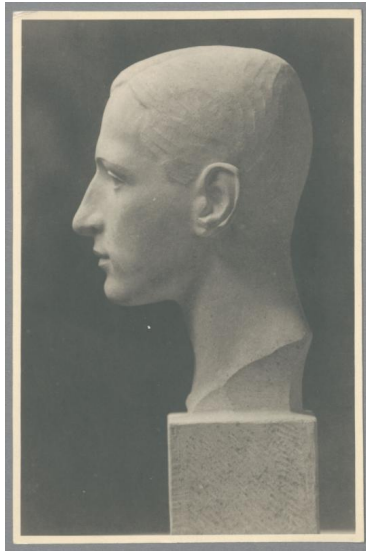

## Porträt Werner Hirschfeld, 1915, Marmor

Samlungsbereich	Fotografie
Künstler*in	Georg Kolbe
Abgebildete Person	Werner Hirschfeld
Datierung	1915 (Entwurf)
Material/Technik	Vintage, Silbergelatineabzug
Maße	17,3 x 11,4 cm (Fotomaß)
Inventarnummer	GKFo-0136_003
Erwerbung	Nachlass Georg Kolbe
Werkverzeichnis-Nr.	W 15.001
Fotograf*in	Ludwig Schnorr von Carolsfeld
Rechte	Public Domain Mark 1.0

Text

Georg Kolbe, Porträt Werner Hirschfeld, 1915, Marmor, 43 cm