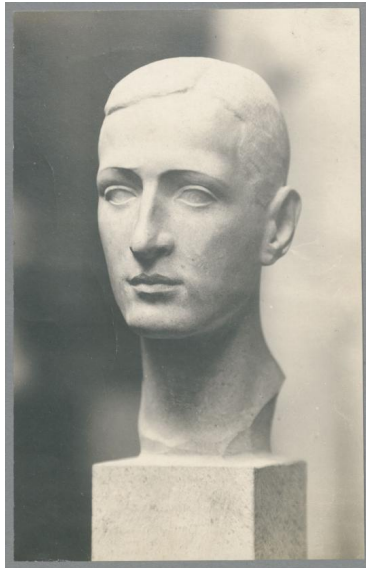

## Porträt Werner Hirschfeld, 1915, Marmor

Samlungsbereich	Fotografie
Künstler*in	Georg Kolbe
Abgebildete Person	Werner Hirschfeld
Datierung	1915 (Entwurf)
Material/Technik	Vintage, Silbergelatineabzug
Maße	20,3 x 12,7 cm (Fotomaß)
Inventarnummer	GK Fo-0136_001
Erwerbung	Nachlass Georg Kolbe
Werkverzeichnis-Nr.	W 15.001
Fotograf*in	Ludwig Schnorr von Carolsfeld
Rechte	Public Domain Mark 1.0

Text

Georg Kolbe, Porträt Werner Hirschfeld, 1915, Marmor, 43 cm