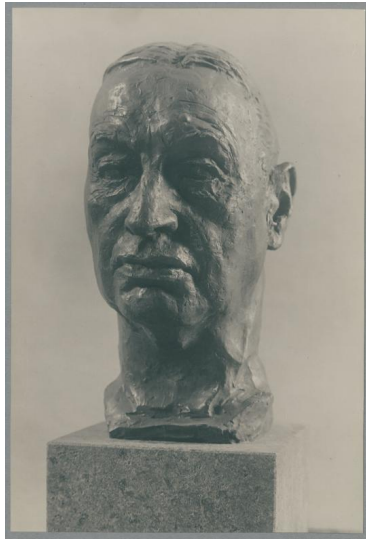

Porträt Paul Reusch, 1935, Bronze

Sammlungsbereich	Fotografie
Künstler*in	Georg Kolbe
Abgebildete Person	Paul Reusch
Datierung	1935 (Entwurf)
Material/Technik	Vintage, Silbergelatineabzug
Maße	21,5 x 14,4 cm (Fotomaß)
Inventarnummer	GKFo-0464_001
Erwerbung	Nachlass Georg Kolbe
Werkverzeichnis-Nr.	W 35.026
Fotograf*in	Margrit Schwartzkopff
Rechte	Rechte vorbehalten - Freier Zugang

Text

Georg Kolbe, Porträt Paul Reusch, 1935, Bronze, 46 cm