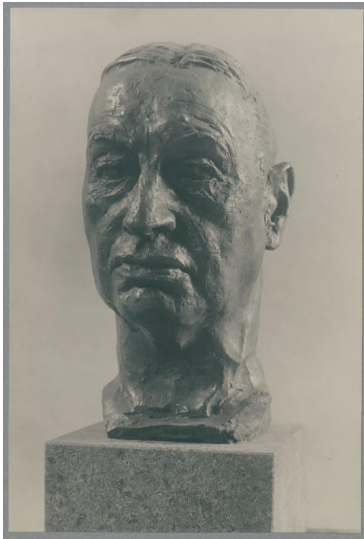

Porträt Paul Reusch, 1935, Bronze

Sammlungsbereich	Fotografie
Künstler*in	Georg Kolbe
Abgebildete Person	Paul Reusch
Datierung	1935 (Entwurf)
Material/Technik	Vintage, Silbergelatineabzug
Maße	21,5 x 14,4 cm (Fotomaß)
Inventarnummer	GK Fo-0464_001
Erwerbung	Nachlass Georg Kolbe
Werkverzeichnis-Nr.	W 35.026
Fotograf*in	Margrit Schwartzkopff
Rechte	Rechte vorbehalten - Freier Zugang

Text

Georg Kolbe, Porträt Paul Reusch, 1935, Bronze, 46 cm