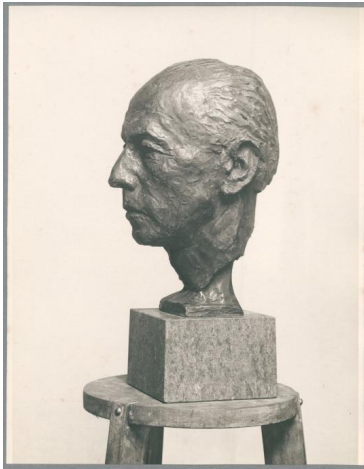

## Porträt Paul Bonatz, 1930, Bronze

Sammlungsbereich	Fotografie
Künstler*in	Georg Kolbe
Abgebildete Person	Paul Bonatz
Datierung	1930 (Entwurf)
Material/Technik	Vintage, Silbergelatineabzug
Maße	22,5 x 17,5 cm (Fotomaß)
Inventarnummer	GK Fo-0403_004
Erwerbung	Nachlass Georg Kolbe
Werkverzeichnis-Nr.	W 30.020
Fotograf*in	Unbekannter Künstler
Rechte	Rechte vorbehalten - Freier Zugang

Text

Georg Kolbe, Porträt Paul Bonatz, 1930, Bronze, 35 cm