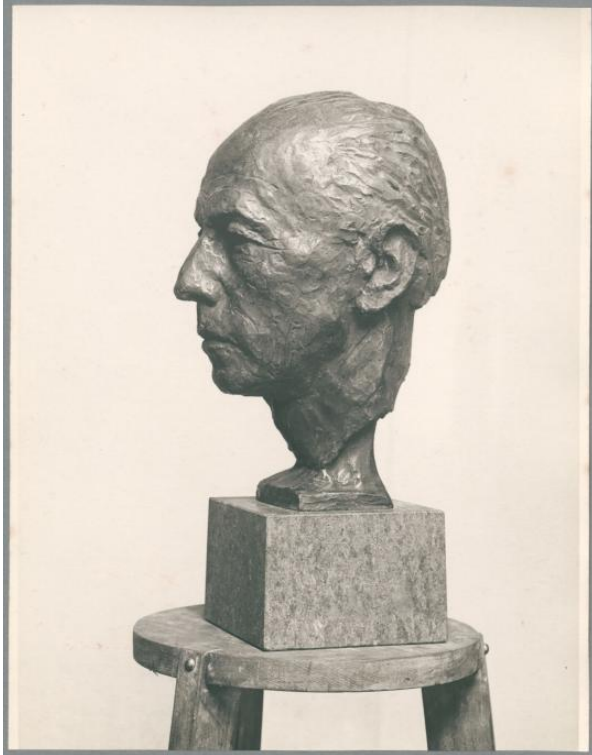

Porträt Paul Bonatz, 1930, Bronze

Samlungsbereich:	<u>Fotografie</u>
Künstler:	<u>Georg Kolbe</u>
Abgebildete Personen:	<u>Paul Bonatz</u>
Datierung:	1930 (Entwurf)
Maße:	22,5 x 17,5 cm (Fotomaß)
Inventarnummer:	GKFo-0403_004
Provenienz:	Nachlass Georg Kolbe
Fotograf:	Unbekannt
Rechte:	<u>Rechte vorbehalten - Freier Zugang</u>

Georg Kolbe, Porträt Paul Bonatz, 1930, Bronze, 35 cm