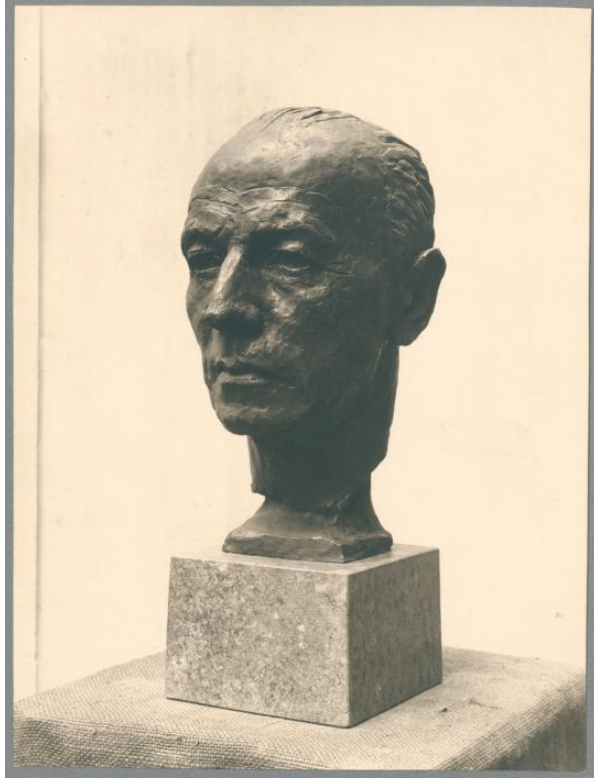

Porträt Paul Bonatz, 1930, Bronze

Samlungsbereich:	<u>Fotografie</u>
Künstler:	<u>Georg Kolbe</u>
Abgebildete Personen:	<u>Paul Bonatz</u>
Datierung:	1930 (Entwurf)
Maße:	20,8 x 15,6 cm (Fotomaß)
Inventarnummer:	GKFo-0403_002
Provenienz:	Nachlass Georg Kolbe
Fotograf:	Unbekannt
Rechte:	<u>Rechte vorbehalten - Freier Zugang</u>

Georg Kolbe, Porträt Paul Bonatz, 1930, Bronze, 35 cm