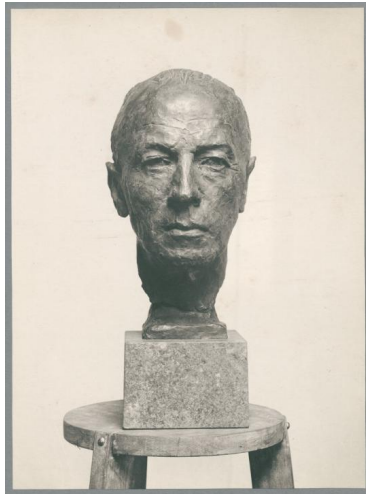

Porträt Paul Bonatz, 1930, Bronze

Samlungsbereich	Fotografie
Künstler*in	Georg Kolbe
Abgebildete Person	Paul Bonatz
Datierung	1930 (Entwurf)
Material/Technik	Vintage, Silbergelatineabzug
Maße	22,9 x 16,8 cm (Fotomaß)
Inventarnummer	GK Fo-0403_001
Erwerbung	Nachlass Georg Kolbe
Werkverzeichnis-Nr.	W 30.020
Fotograf*in	Unbekannter Künstler
Rechte	Rechte vorbehalten - Freier Zugang

Text

Georg Kolbe, Porträt Paul Bonatz, 1930, Bronze, 35 cm