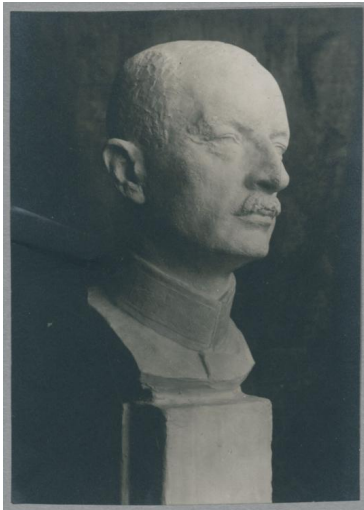

## Porträt Otto von Lossow, 1917, Gips

Samlungsbereich	Fotografie
Künstler*in	Georg Kolbe
Abgebildete Person	Otto von Lossow
Datierung	1917 (Entwurf)
Material/Technik	Vintage, Silbergelatineabzug
Maße	9,2 x 6,4 cm (Fotomaß)
Inventarnummer	GKFo-0168_003
Erwerbung	Nachlass Georg Kolbe
Werkverzeichnis-Nr.	W 17.010
Fotograf*in	Unbekannter Künstler
Rechte	Rechte vorbehalten - Freier Zugang

Text

Georg Kolbe, Porträt Otto von Lossow, 1917, Gips, lebensgroß