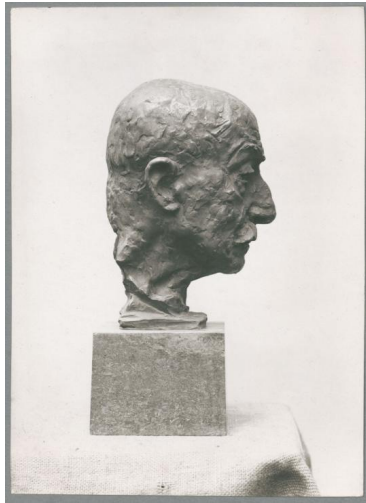

Porträt Max Liebermann, 1929, Bronze

Samlungsbereich	Fotografie
Künstler*in	Georg Kolbe
Abgebildete Person	Max Liebermann
Datierung	1929 (Entwurf)
Material/Technik	Vintage, Silbergelatineabzug
Maße	17 x 12,2 cm (Fotomaß)
Inventarnummer	GKFo-0389_004
Erwerbung	Nachlass Georg Kolbe
Werkverzeichnis-Nr.	W 29.014
Fotograf*in	Margrit Schwartzkopff
Rechte	Rechte vorbehalten - Freier Zugang

Text

Georg Kolbe, Porträt Max Liebermann, 1929, Bronze, 30 cm