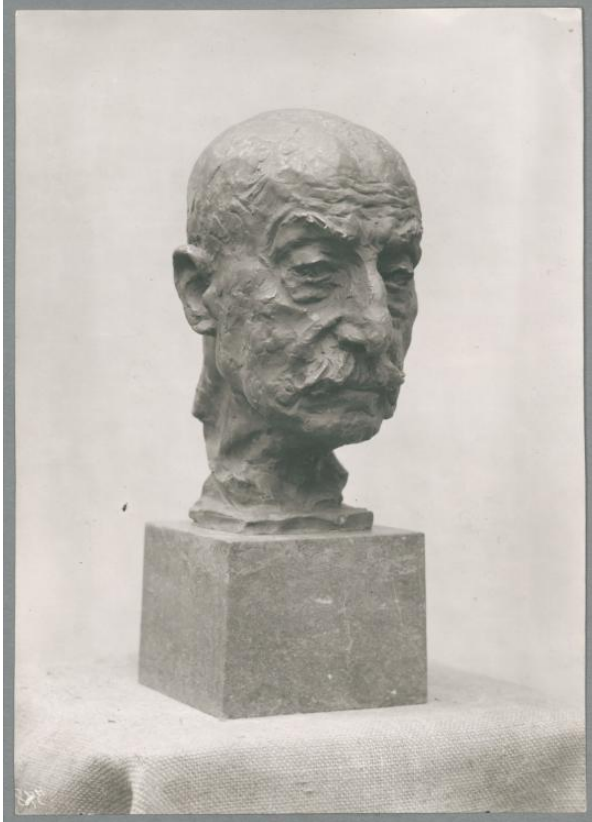

## Porträt Max Liebermann, 1929, Bronze

<b>Samlungsbereich:</b>	<u>Fotografie</u>
<b>Künstler:</b>	<u>Georg Kolbe</u>
<b>Abgebildete Personen:</b>	<u>Max Liebermann</u>
<b>Datierung:</b>	1929 (Entwurf)
<b>Maße:</b>	17 x 12 cm (Fotomaß)
<b>Inventarnummer:</b>	GKFo-0389_003
<b>Provenienz:</b>	Nachlass Georg Kolbe
<b>Fotograf:</b>	Margrit Schwartzkopff
<b>Rechte:</b>	<u>Rechte vorbehalten - Freier Zugang</u>

Georg Kolbe, Porträt Max Liebermann, 1929, Bronze, 30 cm