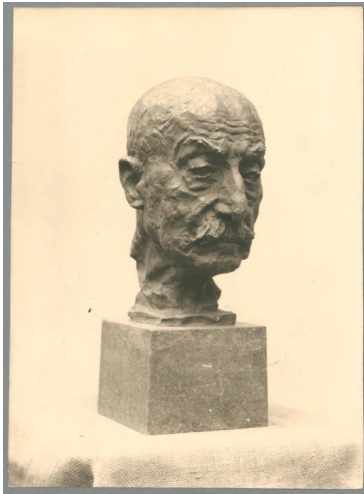

Porträt Max Liebermann, 1929, Bronze

Samlungsbereich	Fotografie
Künstler*in	Georg Kolbe
Abgebildete Person	Max Liebermann
Datierung	1929 (Entwurf)
Material/Technik	Vintage, Silbergelatineabzug
Maße	17,3 x 12,5 cm (Fotomaß)
Inventarnummer	GK Fo-0389_001
Erwerbung	Nachlass Georg Kolbe
Werkverzeichnis-Nr.	W 29.014
Fotograf*in	Margrit Schwartzkopff
Rechte	Rechte vorbehalten - Freier Zugang

Text

Georg Kolbe, Porträt Max Liebermann, 1929, Bronze, 30 cm