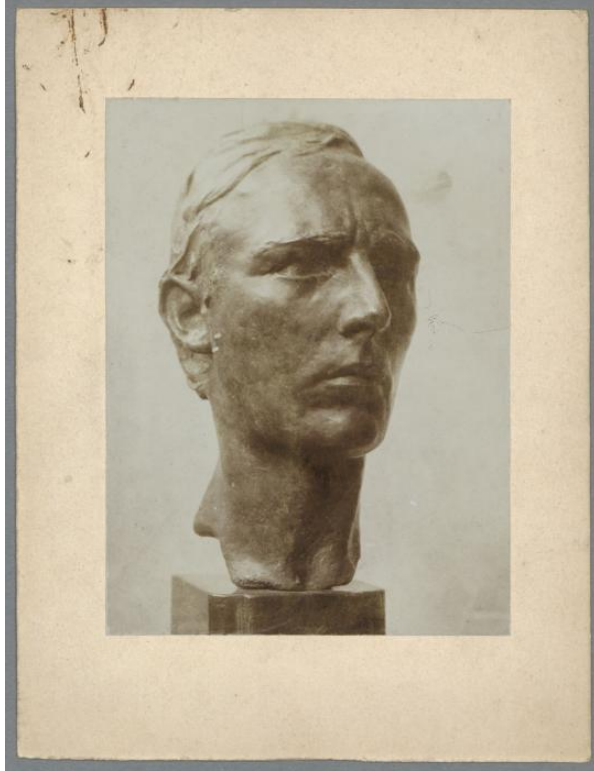

Porträt Ludwig Derleth, 1904, Bronze

Samlungsbereich:	<u>Fotografie</u>
Künstler:	<u>Georg Kolbe</u>
Abgebildete Personen:	<u>Ludwig Derleth</u>
Datierung:	1904 (Entwurf)
Maße:	12 x 9 cm (Fotomaß)
Inventarnummer:	GKFo-0022_003
Provenienz:	Nachlass Georg Kolbe
Fotograf:	Unbekannt
Rechte:	<u>Rechte vorbehalten - Freier Zugang</u>

Georg Kolbe, Porträt Ludwig Derleth, 1904, Bronze, 34,5 cm