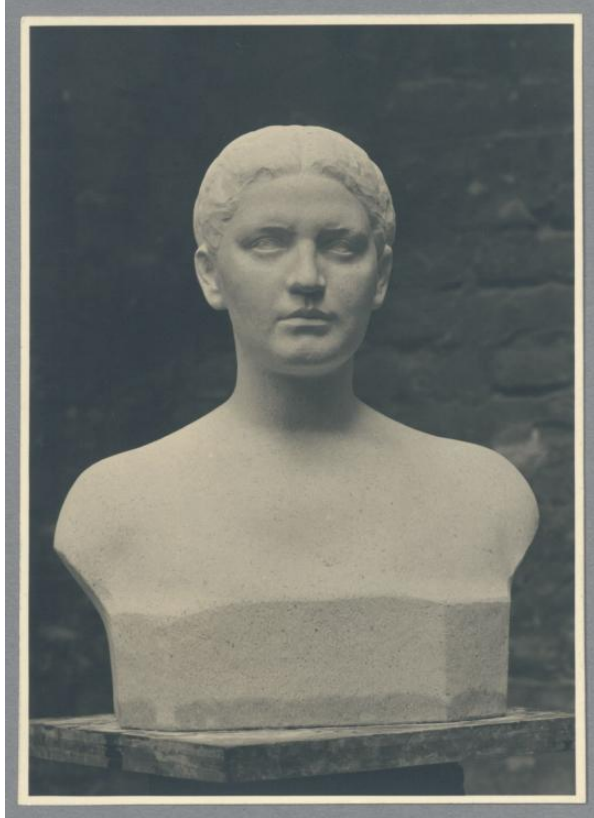

Porträt Lucie Höflich, 1912, Marmor

Alternativer Titel: Porträt Helene Lucie von Holvede

Sammlungsbereich: Fotografie

Künstler: Georg Kolbe

Abgebildete Personen: Lucie Höflich

Datierung: 1912 (Entwurf)

Maße: 14,4 x 10,3 cm (Fotomaß)

Inventarnummer: GKFo-0107_001

Provenienz: Nachlass Georg Kolbe

Fotograf: Ludwig Schnorr von Carolsfeld

Rechte: Rechte vorbehalten - Freier Zugang

Georg Kolbe, Porträt Lucie Höflich, 1912, Marmor, lebensgroß
