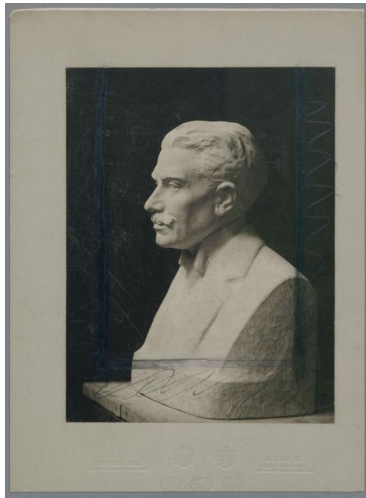

Porträt Karl Max Fürst Lichnowsky, 1910,
Marmor

Sammlungsbereich	Fotografie
Künstler*in	Georg Kolbe
Abgebildete Person	Karl Max von Lichnowsky
Datierung	1910 (Entwurf)
Material/Technik	Vintage, Silbergelatineabzug, montiert auf Karton
Maße	21,2 x 15,9 cm (Fotomaß)
Inventarnummer	GKFo-0076_001
Erwerbung	Nachlass Georg Kolbe
Werkverzeichnis-Nr.	W 10.006
Fotograf*in	Hermann Boll
Rechte	Public Domain Mark 1.0

Text

Georg Kolbe, Porträt Karl Max Fürst Lichnowsky, 1910, Marmor, lebensgroß