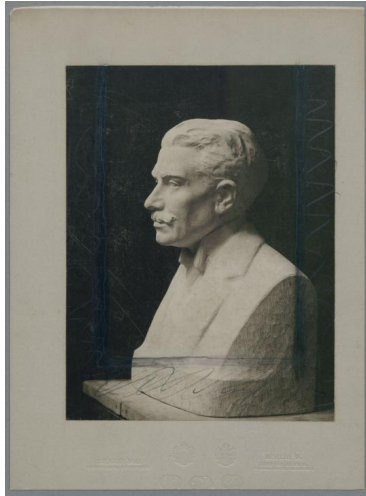

Porträt Karl Max Fürst Lichnowsky, 1910,
Marmor

Sammlungsbereich	Fotografie
Künstler*in	Georg Kolbe
Abgebildete Person	Karl Max von Lichnowsky
Datierung	1910 (Entwurf)
Material/Technik	Vintage, Silbergelatineabzug, montiert auf Karton
Maße	21,2 x 15,9 cm (Fotomaß)
Inventarnummer	GKFo-0076_001
Erwerbung	Nachlass Georg Kolbe
Werkverzeichnis-Nr.	W 10.006
Fotograf*in	Hermann Boll
Rechte	Public Domain Mark 1.0

Text

Georg Kolbe, Porträt Karl Max Fürst Lichnowsky, 1910, Marmor, lebensgroß