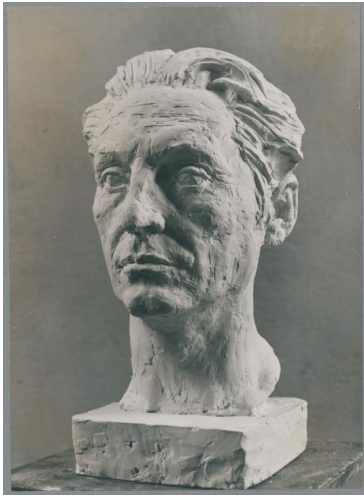

Porträt Hans Prinzhorn, 1932, Gips

Sammlungsbereich	Fotografie
Künstler*in	Georg Kolbe
Abgebildete Person	Hans Prinzhorn
Datierung	1932 (Entwurf)
Material/Technik	Vintage, Silbergelatineabzug
Maße	21,5 x 15,6 cm (Fotomaß)
Inventarnummer	GK Fo-0423_002
Erwerbung	Nachlass Georg Kolbe
Werkverzeichnis-Nr.	W 32.020
Fotograf*in	Margrit Schwartzkopff
Rechte	Rechte vorbehalten - Freier Zugang

Text

Georg Kolbe, Porträt Hans Prinzhorn, 1932, Gips, ca. 38 cm