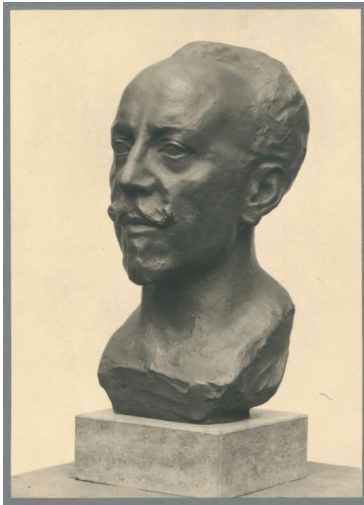

Porträt Francisco d'Andrade, 1911, Bronze

Sammlungsbereich	Fotografie
Künstler*in	Georg Kolbe
Abgebildete Person	Francisco de Andrade
Datierung	1911 (Entwurf)
Material/Technik	Vintage, Silbergelatineabzug
Maße	15,5 x 11,1 cm (Fotomaß)
Inventarnummer	GK Fo-0087_002
Erwerbung	Nachlass Georg Kolbe
Werkverzeichnis-Nr.	W 11.011
Fotograf*in	Unbekannter Künstler
Rechte	Rechte vorbehalten - Freier Zugang

Text

Georg Kolbe, Porträt Francisco d'Andrade, 1911, Bronze, 47 cm