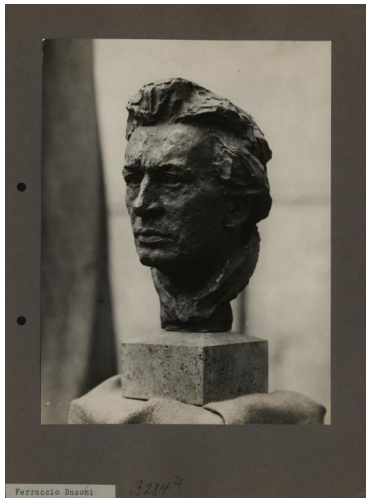

Porträt Ferruccio Busoni, 1925, Bronze

Sammlungsbereich	Fotografie
Künstler*in	Georg Kolbe
Abgebildete Person	Ferruccio Busoni
Datierung	1925 (Entwurf)
Material/Technik	Vintage, Silbergelatineabzug, montiert auf Karton
Maße	23,1 x 17,2 cm (Fotomaß)
Inventarnummer	GKFo-0278_003
Erwerbung	Nachlass Georg Kolbe
Fotograf*in	Unbekannter Künstler
Rechte	Rechte vorbehalten - Freier Zugang

Text

Georg Kolbe, Porträt Ferruccio Busoni, 1925, Bronze, 35,5 cm