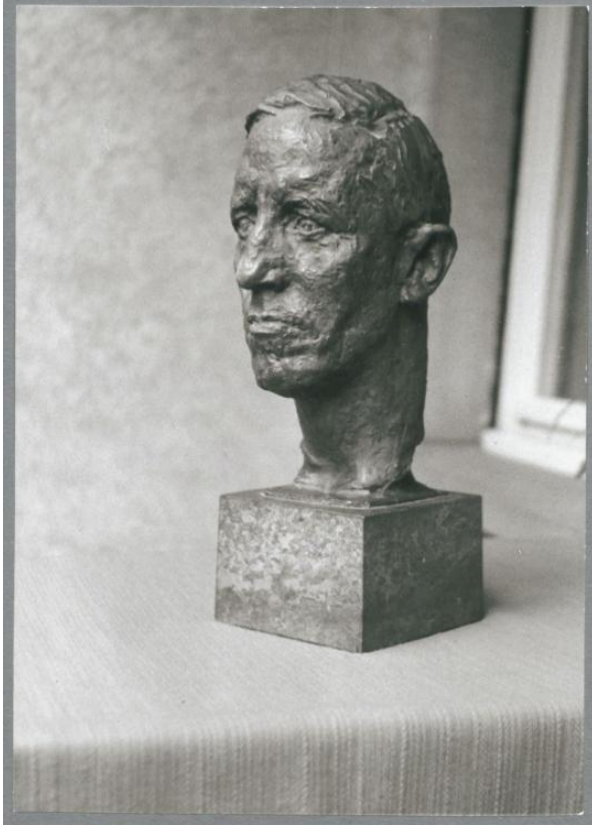

Porträt Ernst Rentsch, 1926, Bronze

| | |
|------------------------------|---|
| Samlungsbereich: | <u>Fotografie</u> |
| Künstler: | <u>Georg Kolbe</u> |
| Abgebildete Personen: | <u>Ernst Rentsch</u> |
| Datierung: | 1926 (Entwurf) |
| Maße: | 11,7 x 8,2 cm (Fotomaß) |
| Inventarnummer: | GKFo-0352_001 |
| Provenienz: | Nachlass Georg Kolbe |
| Fotograf: | Unbekannt |
| Rechte: | <u>Rechte vorbehalten - Freier Zugang</u> |

Georg Kolbe, Porträt Ernst Rentsch, 1926, Bronze, 36,5 cm