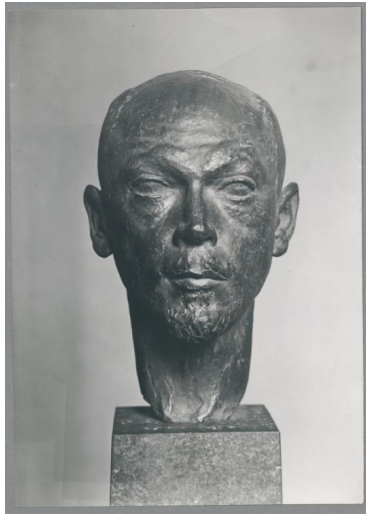

Porträt Dr. Georg Swarzenski, 1915, Bronze

Samlungsbereich	Fotografie
Künstler*in	Georg Kolbe
Abgebildete Person	Georg Swarzenski
Datierung	1915 (Entwurf)
Material/Technik	Vintage, Silbergelatineabzug
Maße	16,6 x 11,7 cm (Fotomaß)
Inventarnummer	GK Fo-0145_002
Erwerbung	Nachlass Georg Kolbe
Werkverzeichnis-Nr.	W 15.016
Fotograf*in	Richard Hamann-Mac Lean
Rechte	Rechte vorbehalten - Freier Zugang

Text

Georg Kolbe, Porträt Dr. Georg Swarzenski, 1915, Bronze, 29 cm