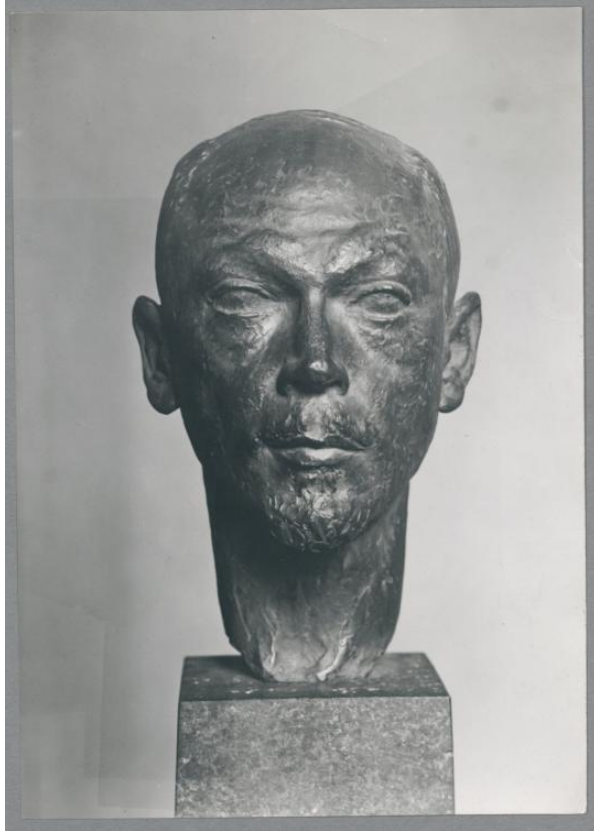

Porträt Dr. Georg Swarzenski, 1915/31, Bronze

Samlungsbereich:	<u>Fotografie</u>
Künstler:	<u>Georg Kolbe</u>
Abgebildete Personen:	<u>Georg Swarzenski</u>
Datierung:	1915, Guss 1931 (Entwurf)
Maße:	16,6 x 11,7 cm (Fotomaß)
Inventarnummer:	GKFo-0145_002
Provenienz:	Nachlass Georg Kolbe
Fotograf:	Richard Hamann-Mac Lean
Rechte:	<u>Rechte vorbehalten - Freier Zugang</u>

Georg Kolbe, Porträt Dr. Georg Swarzenski, 1915/31, Bronze, 29 cm
