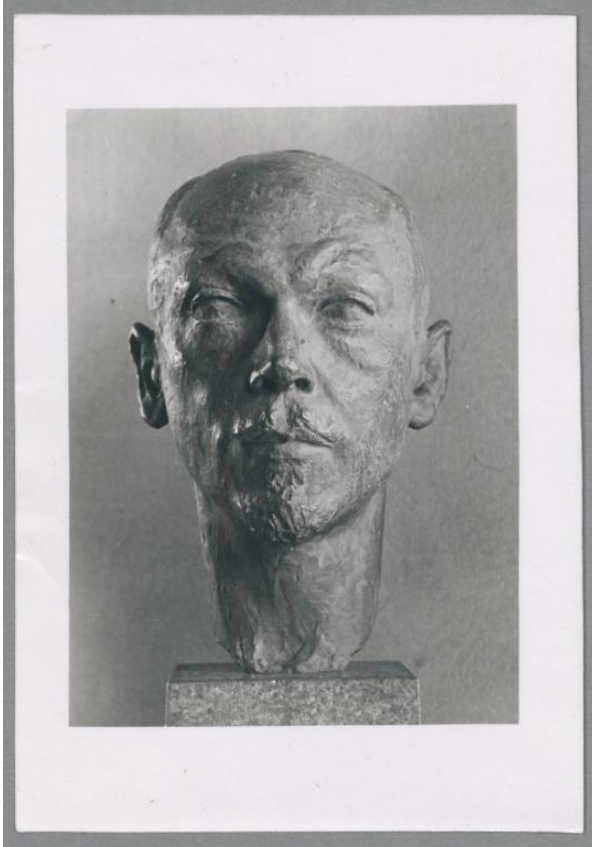

Porträt Dr. Georg Swarzenski, 1915/31, Bronze

Samlungsbereich:	<u>Fotografie</u>
Künstler:	<u>Georg Kolbe</u>
Abgebildete Personen:	<u>Georg Swarzenski</u>
Datierung:	1915, Guss 1931 (Entwurf)
Maße:	12,9 x 8,8 cm (Fotomaß)
Inventarnummer:	GKFo-0145_001
Provenienz:	Nachlass Georg Kolbe
Fotograf:	Richard Hamann-Mac Lean
Rechte:	<u>Rechte vorbehalten - Freier Zugang</u>

Georg Kolbe, Porträt Dr. Georg Swarzenski, 1915/31, Bronze, 29 cm
