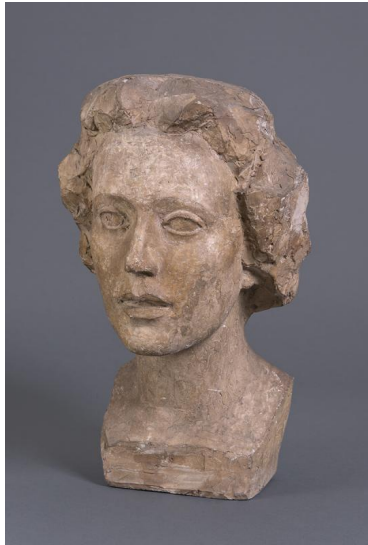

## Porträt Benjamine Kolbe

Weitere Titel	Frauenkopf
Samlungsbereich	Gipse
Künstler*in	Georg Kolbe
Dargestellte Person	Benjamine Kolbe
Datierung	1915 (Entwurf)
Material/Technik	Gips
Maße	36,3 cm (Höhe)
Inventarnummer	Gi266
Erwerbung	Nachlass Georg Kolbe
Werkverzeichnis-Nr.	W 15.013
Fotograf*in	Markus Hilbich, Berlin
Rechte	Public Domain Mark 1.0